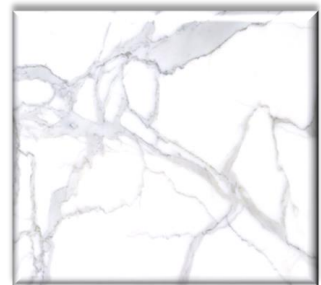

TITANIO / TITANIUM

*GRIS OSCURO / DARK
GREY / GRIS FONCÉ*

*ANTRACITA MATE / MATT
ANTHRACITE / ANTHRACITE MAT*

*NEGRO MATE / MATT
BLACK / NOIR MAT*

CRISTAL/GLASS/VERRE

CRISTAL BLANCO/WHITE
GLASS/VERRE BLANC

PORCELÁNICO/CERAMIC/CÉRAMIQUE*BLAZE GREY**HYDRA ARGEN**AGATHA**KALOS**BASSALT BLACK**BASSALT GREY**IRON CORTEN**IRON MOSS**ARTIC WHITE**CALACATTA**BETON**ZHAJA STONE**PULPIS**MARVEL GOLD*

Deben de tener en cuenta que los acabados de este PDF son meramente orientativos y que según la resolución de su pantalla puede variar la tonalidad del color.