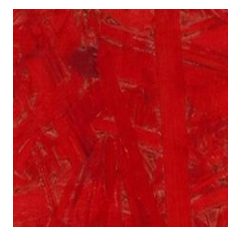

LACAS/LACQUERS/LAQUES

AMARILLO/YELLOW/JAUNE

BLANCO/WHITE/BLANC

MORADO/PURPLE/VIOLET

NARANJA/ORANGE

NEGRO/BLACK/NOIR

ROJO/RED/ROUGE

CHAPAS/VENEERS/PLACAGES BOIS

ARENA/SAND/SABLE

NOGAL/WALNUT/
NOYER

TABLERO A PARTICULAS/WOOD-BASED PANEL/PANNEAU DE LAMELLES

AMARILLO/YELLOW/JAUNE

AZUL/BLUE/BLEU

NATURAL/NATUREL

ROJO/RED/ROUGE

Deben de tener en cuenta que los acabados de este PDF son meramente orientativos y que según la resolución de su pantalla puede variar la tonalidad del color.