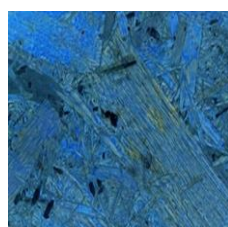

LACAS/LACQUERS/LAQUES

AMARILLO/YELLOW/JAUNE

BLANCO/WHITE/BLANC

MORADO/PURPLE/VIOLET

NARANJA/ORANGE

NEGRO/BLACK/NOIR

ROJO/RED/ROUGE

CHAPAS/VENEERS/PLACAGES BOIS

ARENA/SAND/SABLE

NOGAL/WALNUT/
NOYER

TABLERO A PARTICULAS/WOOD-BASED PANEL/PANNEAU DE LAMELLES

AMARILLO/YELLOW/JAUNE

AZUL/BLUE/BLEU

NATURAL/NATUREL

ROJO/RED/ROUGE

Deben de tener en cuenta que los acabados de este PDF son meramente orientativos y que según la resolución de su pantalla puede variar la tonalidad del color.