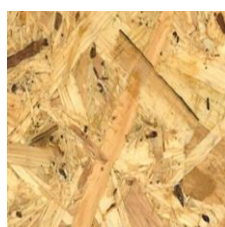

LACAS/LACQUERS/LAQUES

AMARILLO/YELLOW/JAUNE

BLANCO/WHITE/BLANC

MORADO/PURPLE/VIOLET

NARANJA/ORANGE

NEGRO/BLACK/NOIR

ROJO/RED/ROUGE

CHAPAS/VENEERS/PLACAGES BOIS

ARENA/SAND/SABLE

NOGAL/WALNUT/
NOYER

TABLERO A PARTICULAS/WOOD-BASED PANEL/PANNEAU DE LAMELLES

AMARILLO/YELLOW/JAUNE

AZUL/BLUE/BLEU

NATURAL/NATUREL

ROJO/RED/ROUGE

Deben de tener en cuenta que los acabados de este PDF son meramente orientativos y que según la resolución de su pantalla puede variar la tonalidad del color.