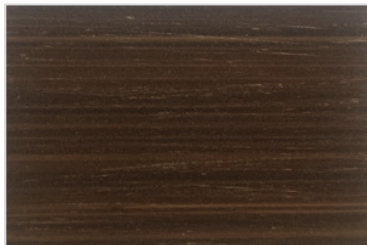

ACABADOS LACADOS/LACQUERED FINISHES/FINITIONS LAQUÉES

NUCLEAR/NUCLÉAIRE

BLANCO/WHITE/BLANC

SIENA

LuxuryLoft

CONDAL PINCEL ORO

SILVER PINCEL NEGRO

ORO PINCEL NEGRO

BENGALA

ORO PINCEL BLANCO

CONDAL PINCEL SILVER

LuxuryLoft

VISON BRILLO/GLOSS MINK/VISON
BRILLANT

SILVER

SILVER PINCEL BLANCO

BUCLE GOLDEN

BUCLE SILVER

CHAMPAN/CHAMPAGNE

FUME BRILLO/GLOSS SMOKE/FUMÉE
BRILLANT

ANTRACITA BRILLO/GLOSS
ANTHRACITE/ANTHRACITE BRILLANT

SIENA BRILLO/GLOSS SIENA/SIENA
BRILLANT

Deben de tener en cuenta que los acabados de este PDF son meramente orientativos y que según la resolución de su pantalla puede variar la tonalidad del color.