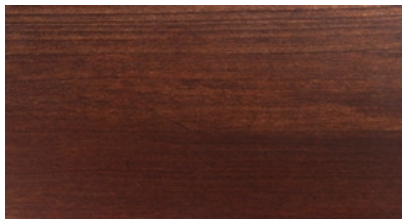

TINTES/DYES/TEINTES SERIE 1

221