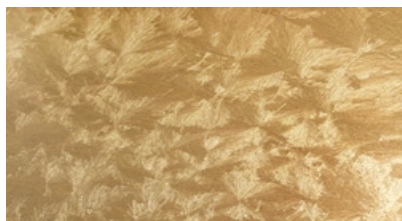

282L
ORO/GOLD/OR

283L
PLATA/SILVER/ARGENT

TINTES/DYES/TEINTES SERIE 1

221

281

297

LACAS ESPECIALES/SPECIAL LACQUERS/LAQUES SPÉCIALES SERIE 2

282

HOJA DE ORO/GOLD LEAF/FEUILLE D'OR

283

HOJA DE PLATA/SILVER LEAF/FEUILLE D'ARGENT

285

HOJA DE CHAMPAGNE/CHAMPAGNE LEAF/FEUILLE DE CHAMPAGNE

299

HOJA BLANCA/WHITE LEAF/FEUILLE BLANCHE

TIRADORES/HANDLES/POIGNÉES

152 CROMO BRILLO

153 ORO ENVEJECIDO

153 PLATA ENVEJECIDA

155

156

Deben de tener en cuenta que los acabados de este PDF son meramente orientativos y que según la resolución de su pantalla puede variar la tonalidad del color.