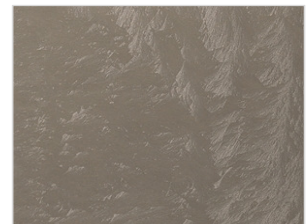

Muestrario válido sólo para las referencias cuyo PDF de acabados se ha adjuntado.  
Valid samples only for references for which the PDF of finishes is attached.  
Echantillons valables seulement pour les références pour lesquelles le PDF de finitions est joint.

## LACAS/LACQUERS/LAQUES

BLANCO NIEVE/SNOW WHITE/BLANC  
NEIGE

ARENA/SAND/SABLE

GRIS CIELO CRISTALIZADO /CRYSTALLIZED  
GREY SKY/ GRIS CIEL CRISTALLISÉ

## MADERA/WOOD/BOIS

NATURAL/NATUREL

PATINA GRIS/GREY PATINA/PATINE  
GRISE

ROBLE/OAK/CHÊNE

MOKA

*Deben de tener en cuenta que los acabados de este PDF son meramente orientativos y que según la resolución de su pantalla puede variar la tonalidad del color.  
You must consider that finishes on this PDF are merely indicative and depending on your screen resolution color tone may vary.  
Vous devez tenir compte que les finitions de ce PDF sont simplement orientatives et que selon la résolution de votre écran la tonalité de la couleur peut varier.*