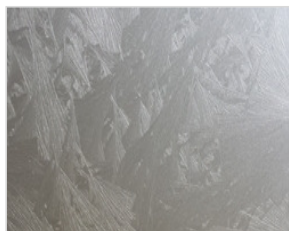

NEGRO/BLACK/NOIR

ANTICUARIO/ANTIQUE

CENIZA/ASH GREY/CENDRE

GRIS CIELO/GREY SKY/GRIS CIEL

GRIS CIELO CRISTALIZADO /CRYSTALLIZED
GREY SKY/ GRIS CIEL CRISTALLISÉ

BLANCO NÁCAR/WHITE PEARL/BLANC
NACRÉ

NEGRO GASTADO/BLACK WELL-
WORN/NOIR USAGÉ

PLATA PATINADA/PATINATED
SILVER/ARGENT PATINÉ

PLATA PATINADA NEGRO/BLACK PATINATED
SILVER/ARGENT PATINÉ NOIR

AZUL

SIDRA/CIDER/CIDRE

ACABADOS GRUPO B / GROUP B FINISHES / FINITIONS GROUPE B (*)

(*) CON SUPLEMENTO/WITH SUPPLEMENT/AVEC SUPPLÉMENT