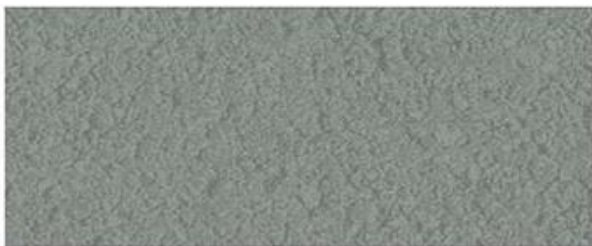

Efecto cemento / Cement effect / Effet ciment (*)

(*) *Recomendable para frentes de puertas y cajones. Se puede aplicar en patas metálicas y de madera. No aplicables a cascos y tapas de mesa.*

Recommended for door and drawer fronts. It can be applied on metallic and wooden legs. Not applicables on structures and table tops.

Recommandé pour les portes et les façades de tiroirs. Il peut être appliqué sur des pieds en métal et en bois. Non applicable aux structures et plateaux de table.

310

311

312