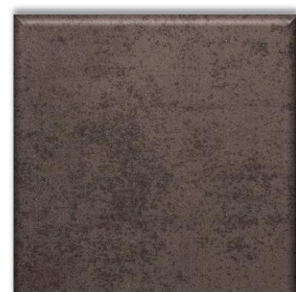

ACABADO PATAS METÁLICAS / STEEL BASE FINISHES / FINITION PIÈTEMENT MÉTALLIQUE

*NEGRO OPACO / MATT
BLACK / NOIR MAT*

*BLANCO OPACO /
MATT WHITE / BLANC MAT*

*ARENA MATE / MATT
SAND / SABLE MAT*

*TORTOLA MATE / MATT
TURTLEDOVE /
TOURTERELLE MAT*

ORO / GOLD / OR

*GRIS OSCURO / DARK
GREY / GRIS FONCÉ*

*ANTRACITA MATE / MATT
ANTHRACITE / ANTHRACITE MAT*

*GROFADO COBRE /
COPPER EMBOSSSED /
CUIVRE GAUFRÉ*

*GOFRADO BLANCO / WHITE
EMBOSSSED / BLANC GAUFRÉ*

CRISTAL/GLASS/VERRE

*CRISTAL BLANCO/WHITE
GLASS/VERRE BLANC*

*CRISTAL PERSOL/GREY
GLASS/VERRE GRIS*

PORCELÁNICO/CERAMIC/CÉRAMIQUE

BLAZE GREY

HYDRA ARGEN

AGATHA

KALOS

BASSALT BLACK

BASSALT GREY

IRON CORTEN

IRON MOSS

ARTIC WHITE

CALACATTA

BETON

ZHAJA STONE