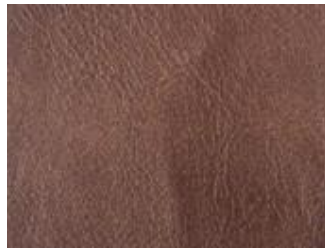

CUERO / LEATHER / CUIR

CAT. C

LUXURY

SAVAN